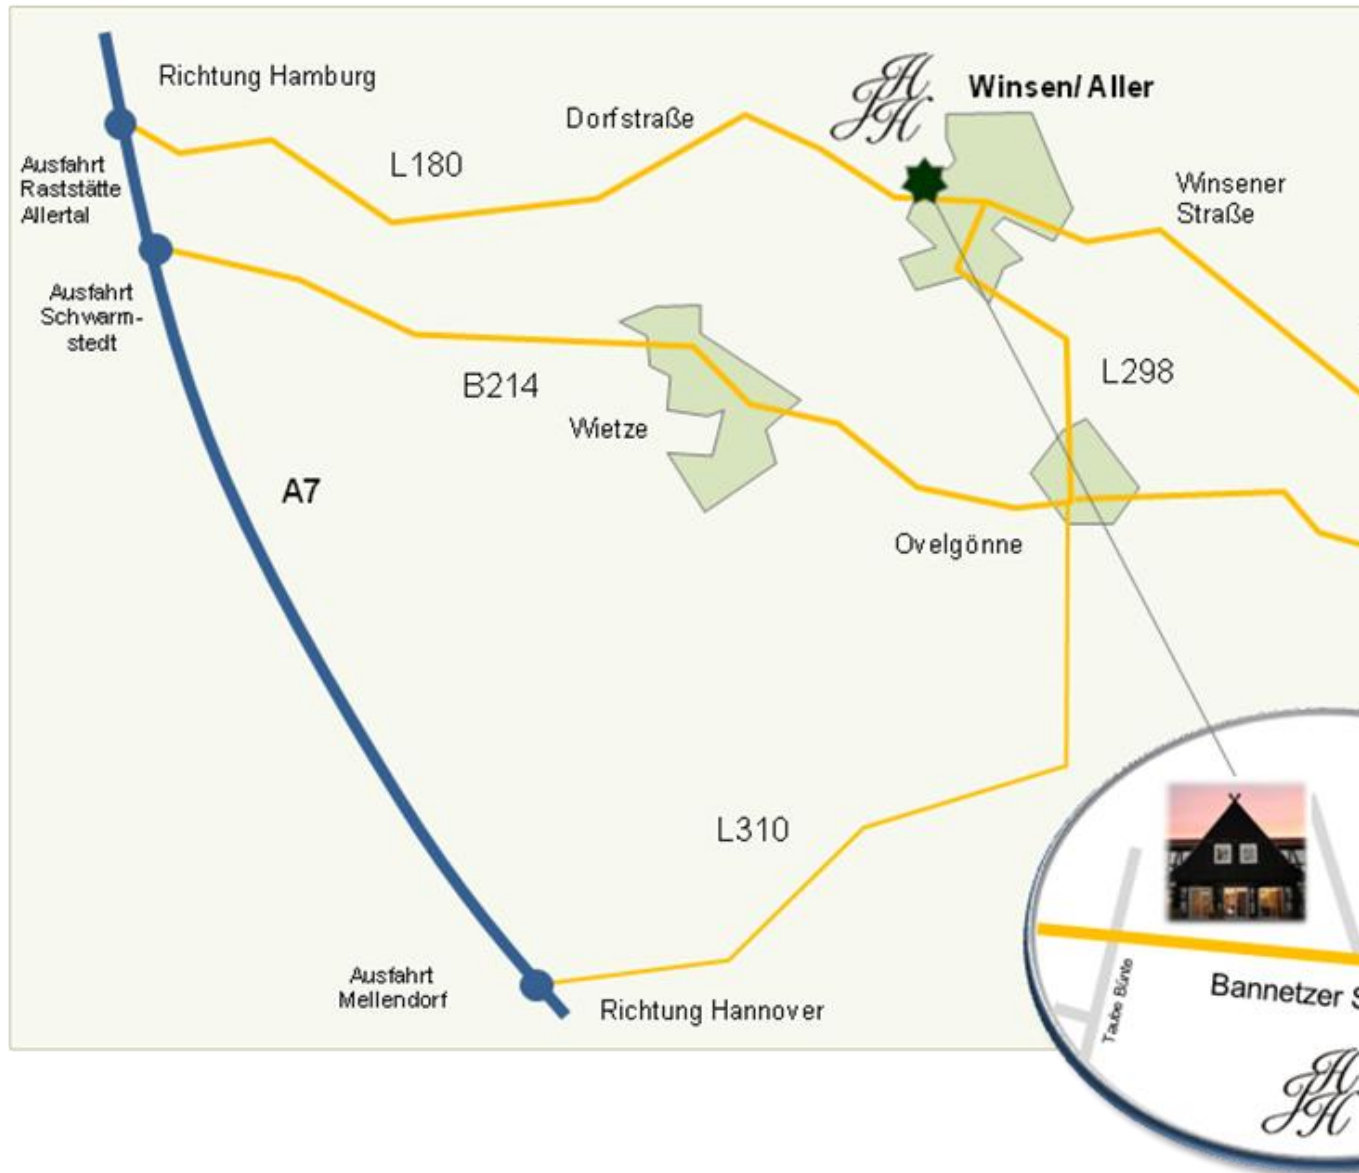

Ihre Anreise zum Jann Hinsch Hof in Winsen/ Aller

Anreise mit dem PKW

Von Norden kommend fahren Sie auf der Autobahn A7 bis zur Ausfahrt Mellendorf und dann über die L180 bis nach Winsen/ Aller.

Von Süden kommend können Sie auf der Autobahn A7 die Abfahrt Mellendorf oder die Ausfahrt Schwarmstedt nutzen.

Der Jann Hinsch Hof befindet sich am Ortseingang von Winsen/ Aller auf der Dorfstraße.

Anreise mit der Bahn

Ab Hannover erreichen Sie z.B. den Bahnhof Schwarmstedt mit der Regionalbahn. Von dort erreichen Sie uns mit dem Bus aus Richtung Celle. Weitere Informationen erhalten Sie unter www.bahn.de.